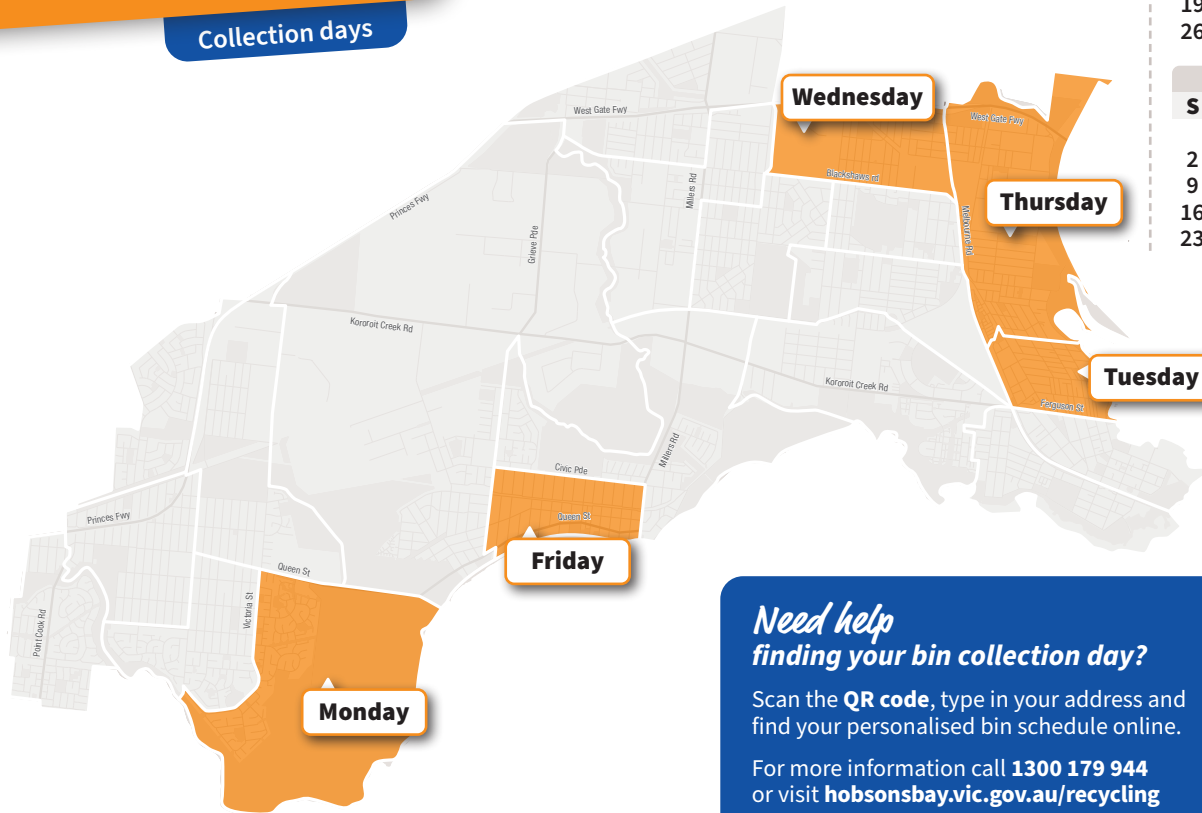

AUGUST 2024						
S	M	T	W	T	F	S
				1	2	3
4	5	6	7	8	9	10
11	12	13	14	15	16	17
18	19	20	21	22	23	24
25	26	27	28	29	30	31

SEPTEMBER 2024						
S	M	T	W	T	F	S
1	2	3	4	5	6	7
8	9	10	11	12	13	14
15	16	17	18	19	20	21
22	23	24	25	26	27	28
29	30					

OCTOBER 2024						
S	M	T	W	T	F	S
		1	2	3	4	5
6	7	8	9	10	11	12
13	14	15	16	17	18	19
20	21	22	23	24	25	26
27	28	29	30	31		

NOVEMBER 2024						
S	M	T	W	T	F	S
					1	2
3	4	5	6	7	8	9
10	11	12	13	14	15	16
17	18	19	20	21	22	23
24	25	26	27	28	29	30

DECEMBER 2024						
S	M	T	W	T	F	S
1	2	3	4	5	6	7
8	9	10	11	12	13	14
15	16	17	18	19	20	21
22	23	24	25>	26>	27>	28
29	30	31				

Area 1

Collection days

JANUARY 2025

S	M	T	W	T	F	S
			1 >	2 >	3 >	4
5	6	7	8	9	10	11
12	13	14	15	16	17	18
19	20	21	22	23	24	25
26	27	28	29	30	31	