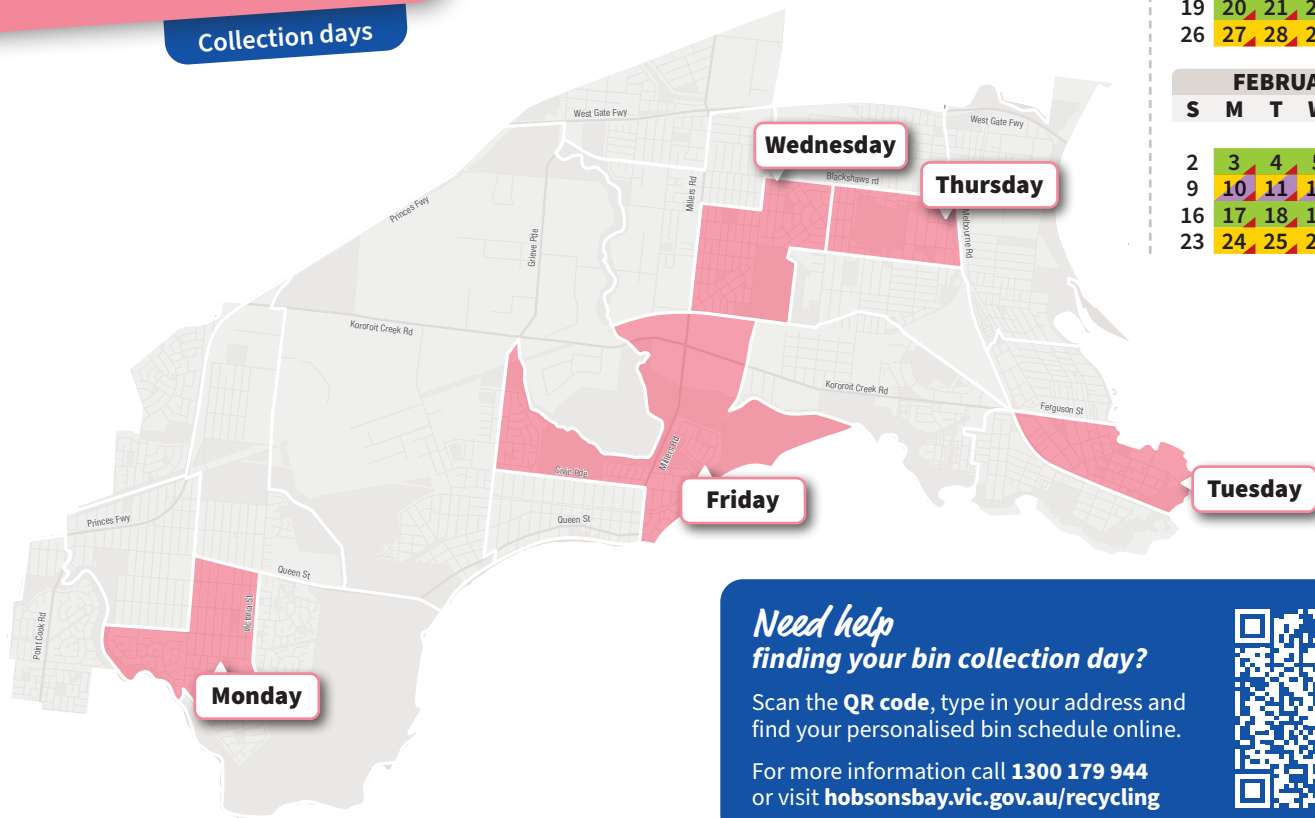

AUGUST 2024

S	M	T	W	T	F	S
				1	2	3
4	5	6	7	8	9	10
11	12	13	14	15	16	17
18	19	20	21	22	23	24
25	26	27	28	29	30	31

SEPTEMBER 2024

S	M	T	W	T	F	S
1	2	3	4	5	6	7
8	9	10	11	12	13	14
15	16	17	18	19	20	21
22	23	24	25	26	27	28
29	30					

OCTOBER 2024

S	M	T	W	T	F	S
		1	2	3	4	5
6	7	8	9	10	11	12
13	14	15	16	17	18	19
20	21	22	23	24	25	26
27	28	29	30	31		

NOVEMBER 2024

S	M	T	W	T	F	S
					1	2
3	4	5	6	7	8	9
10	11	12	13	14	15	16
17	18	19	20	21	22	23
24	25	26	27	28	29	30

DECEMBER 2024

S	M	T	W	T	F	S
1	2	3	4	5	6	7
8	9	10	11	12	13	14
15	16	17	18	19	20	21
22	23	24	25>	26>	27>	28
29	30	31				

Area 2

Collection days

JANUARY 2025

S	M	T	W	T	F	S
			1>	2>	3>	4
5	6	7	8	9	10	11
12	13	14	15	16	17	18
19	20	21	22	23	24	25
26	27	28	29	30	31	

FEBRUARY 2025

S	M	T	W	T	F	S
						1
2	3	4	5	6	7	8
9	10	11	12	13	14	15
16	17	18	19	20	21	22
23	24	25	26	27	28	

*Need help
finding your bin collection day?*

Scan the **QR code**, type in your address and find your personalised bin schedule online.